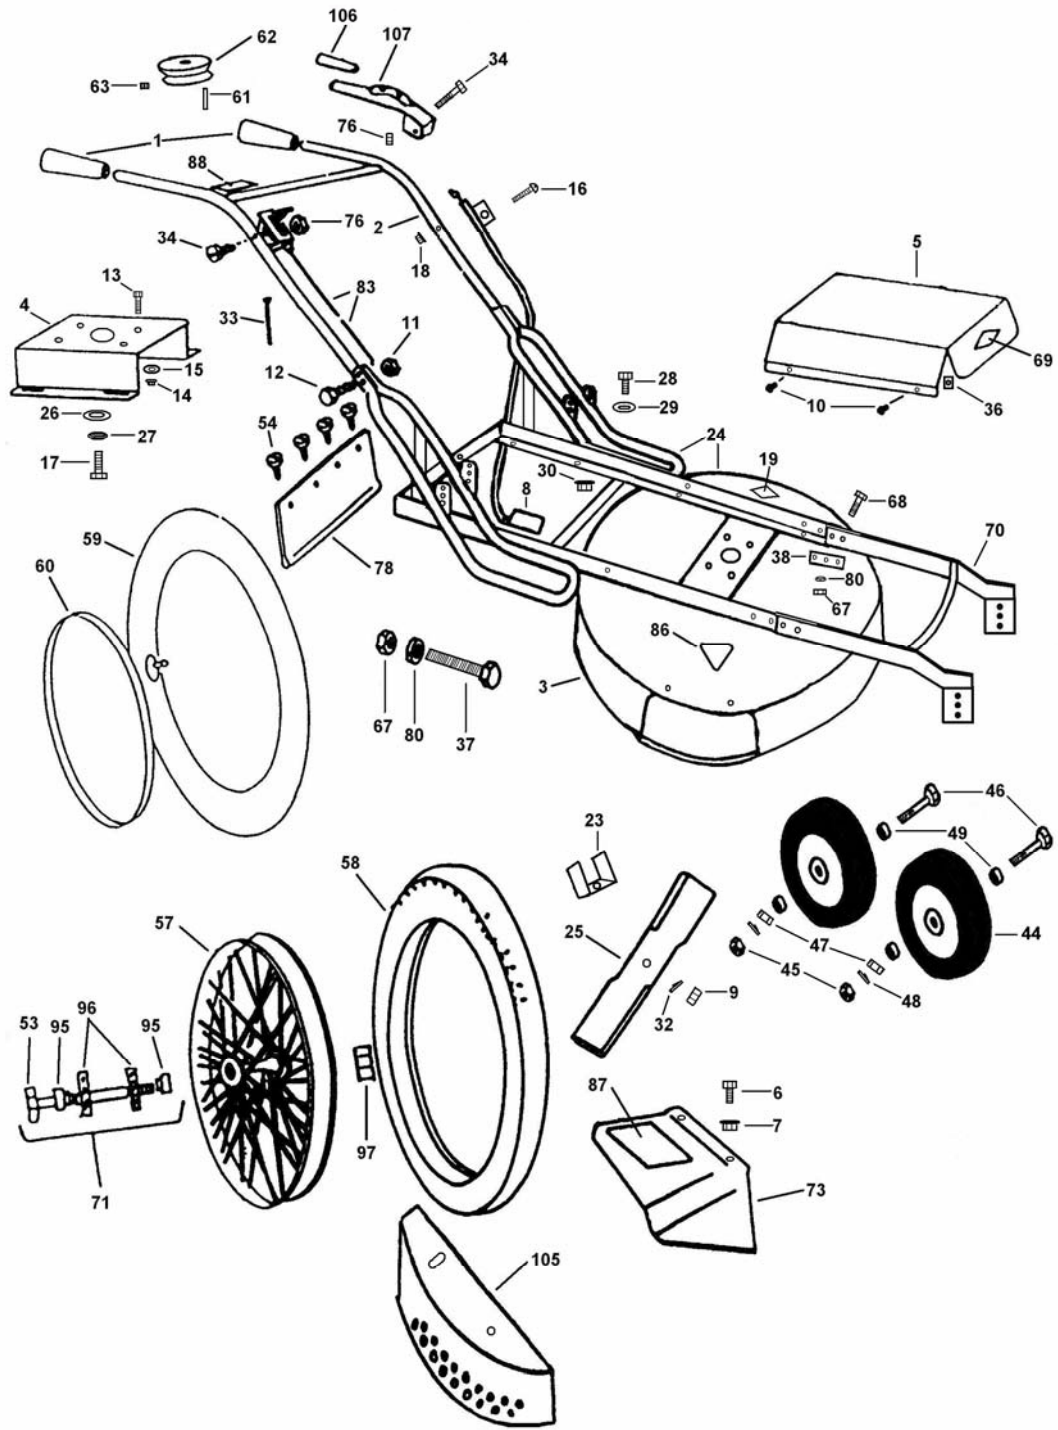

## 1026 SS &amp; 1030 SS Frame Parts Breakdown

Item No.	Part No.	Description	Qty	Item No.	Part No.	Description	Qty
1	1741	Handle Grip	2	38	2154	Front End Brkt.	2
2	3009	Handle Assembly	1	44	1500A	Wheel 8.25, Front	2
3a	3132	26" Deck	1	45	1121	Nut 1/2 USS	2
3b	3133	30" Deck	1	46	6069	Axle 1/2 x 4 1/2 USS	2
4	1277	Engine Mount	1	47	1123	Jam Nut 1/2 USS	2
5	1185	Belt Guard	1	48	1120	Lock Washer 1/2	2
6	1119	Bolt 5/16 x 3/4 USS	14	49	1003	Bearings	4
7	1132	5/16 Whiz Nut	14	53	6101	Axle	2
8	3232	Kill Switch Assembly	1	54	1213	Plastic Push Rivet	4
9	1143	Nut 3/4 SAE	1	57	3525	Wheel Assembly	2
10	1661	#10 Screw	4	58	3520	Pneumatic Tire	2
11	1132	5/16 Whiz Nut	4	59	3522	Tube	2
12	1111	Bolt 5/16 x 2 USS	4	60	3523	Rim Strip	2
13	1139	Bolt 5/16 x 1 1/4 USS	4	61	1204	1/4 Sq. x 1 1/4 .Key	1
14	1132	5/16 Whiz Nut	4	62	1202	Engine Pulley	1
15	1187	5/16 Flat Washer SAE	4	63	2031	Set Screw	1
16	1097	10-24 x 1 1/2 Screw	1	67	1173	Nut 3/8 USS	7
17	1176	Bolt 7/16 x 1	1	68	1149	Bolt 3/8 x 1 1/4 USS	6
18	1155	#10 Keys Lock Nut	1	69	1350	Sarlo Decal	1
19a	1397	26" Deck Decal	1	70	3114	Stationary Front End	1
19b	1398	30" Deck Decal	1	71	6106	Axle Assembly	2
23	1036	"U" Cutter	1	73	1380	Grass Chute	1
24a	3131	26" Deck w / Frame	1	76	1129	Lock Nut 1/4 SAE	2
24b	3130	30" Deck w / Frame	1	78	3084	Rear Guard	1
25a	1516	26" Blade	1	80	1056	Lock Washer 3/8	7
25b	1519	30" Blade	1	83	1335	Throttle Control	1
26	1178	Flat Washer	1	86	1354	Decal "Danger"	1
27	1177	Lock Washer	1	87	1355	Decal "Caution"	1
28	1119	Bolt 5/16 x 3/4 USS	4	88	1357	Decal "Clutch"	1
29	1084	5/16 Flat Washer	4	95	6105	Axle Spacer	4
30	1132	5/16 Whiz Nut	4	96	1195A	Bearings	4
32	1142	Lock Washer 3/4	1	97	6107	Lock Nut 1/2 USS	2
33	1313	Tie Wrap	4	105	1388	Mulch Guard - Optional	1
34	1105	Bolt 1/4 x 1 1/2 SAE	2	106	1703	Grip	1
36	2498	Nut-Clamp Type	4	107	1714	Handle Lever	1
37	1158	Belt Tightening Bolt	1				